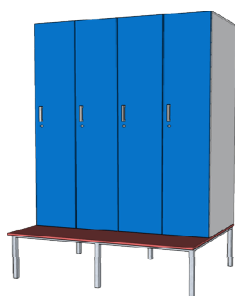

Стандартная комплектация:

- Замок врезной
- Регулируемые ножки высотой 3-4 см.
- Крючки для одежды 2 шт. (металл).
- Матовая ручка (металл).

Цена: 4900 руб.

Фасад МДФ: + 1700 руб

**Модель: Double**

Ширина: 30 см. Глубина: 60 см. Высота: 200 см.

- 2 секции
- Корпус – влагостойкая ДСП
- Толстая кромка на дверях и корпусе, предотвращает образование сколов.

Стандартная комплектация:

- Замок врезной
- Регулируемые ножки высотой 3-4 см.
- Крючки для одежды 2 шт. (металл).
- Матовые ручки (металл).

Цена: 5200 руб.

Фасад МДФ: + 1800 руб

**Модель: Twist**

Ширина: 40 см. Глубина: 60 см. Высота: 200 см.

- 2 секции
- Корпус – влагостойкая ДСП
- Толстая кромка на дверях и корпусе, предотвращает образование сколов.

Стандартная комплектация:

- Замок врезной
- Регулируемые ножки высотой 3-4 см.
- Крючки для одежды 2 шт. (металл).
- Матовые ручки (металл).

Цена: 6200 руб.

Фасад МДФ: + 2500 руб

**Модель: Combi**

Ширина: 30 см. Глубина: 90 см. Высота: 220 см.